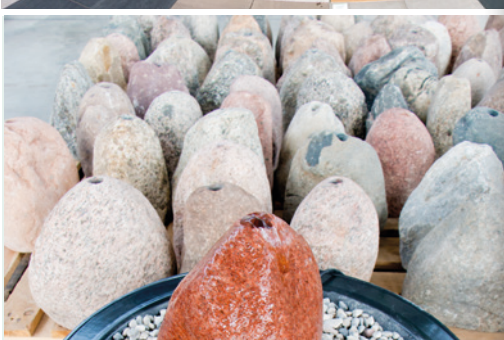

FRANK PIANKA
Geschäftsführer Bellagarda
Natursteinfachmarkt in Roth

10 JAHRE BELLAGARDA

GROSSES JUBILÄUMSFEST

SONNTAG, DEN 10.06.2018

VON 10.00 UHR BIS 17.00 UHR

TOLLE JUBILÄUMSANGEBOTE

PROGRAMM FÜR KINDER

BEGEISTERUNG NATURSTEIN